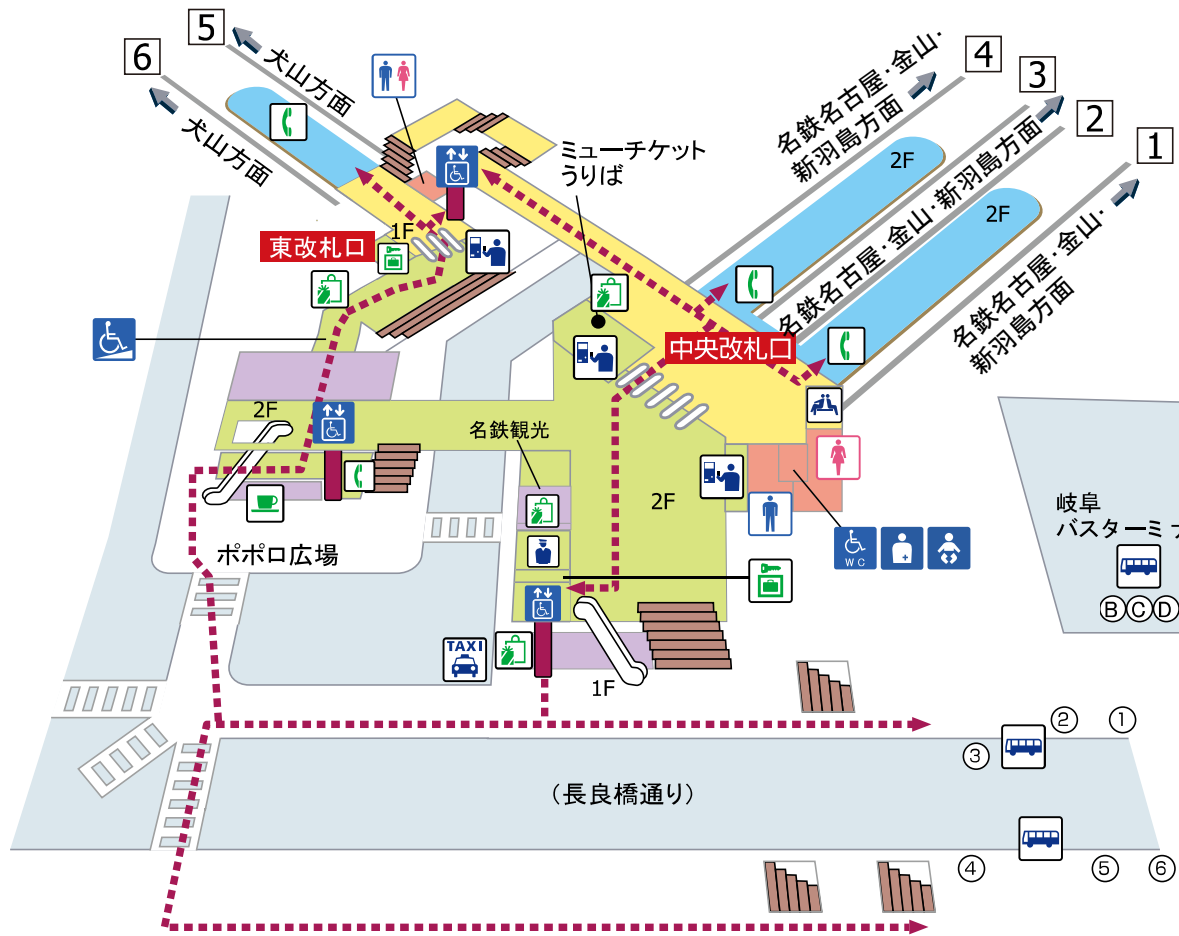

名鉄岐阜駅構内図

ホーム 改札内 改札外 建物 道路 バリアフリールート

- きっぷ売り場
- 駅長室
- 待合室
- エレベータ
- 車椅子対応エレベータ
- お手洗
- 車椅子用お手洗い
- オストメイト
- ベビーシート
- スロープ
- コインロッカー
- 忘れ物承り所
- 公衆電話
- 喫茶
- レストラン
- キャッシュコーナー
- 売店・店舗・コンビニ
- バスのりば
- タクシーのりば