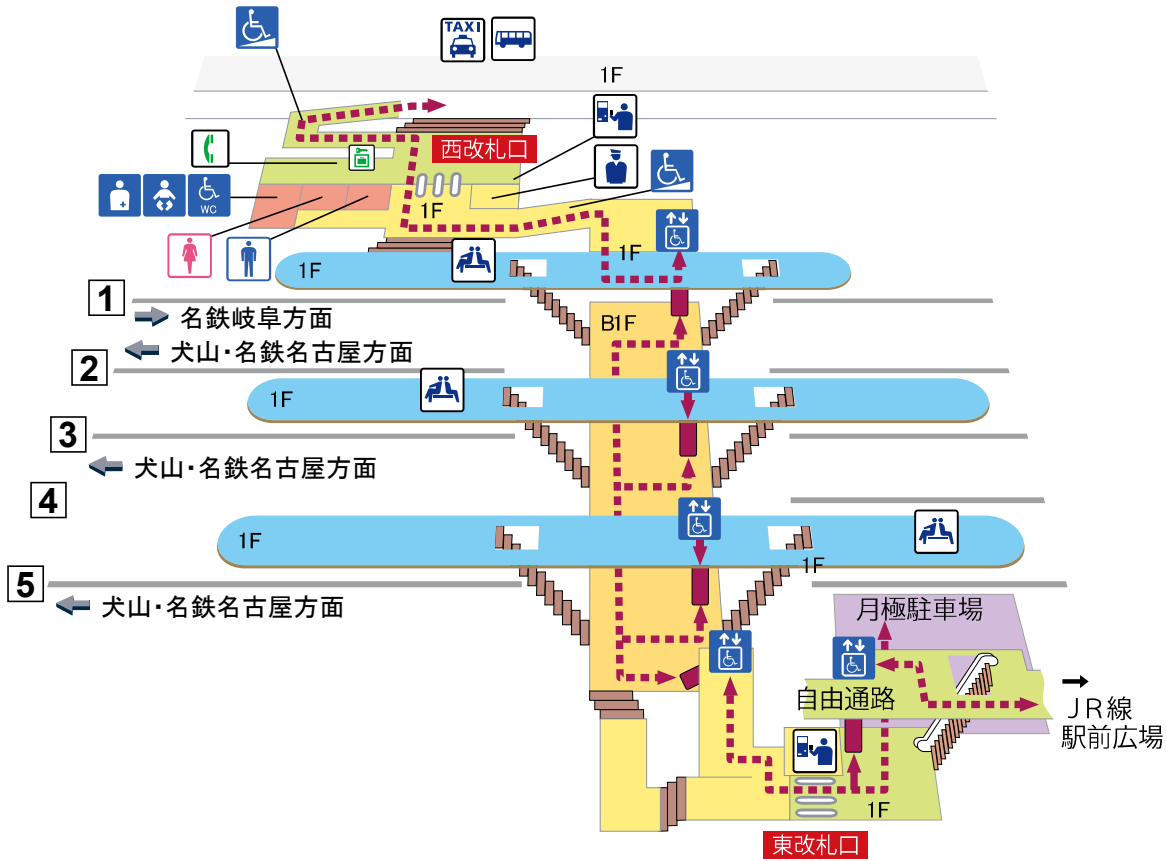

新鵜沼駅構内図

ホーム 改札内 改札外 建物 道路 **パリアフリールート**

- きっぷ売り場
- 駅長室
- 待合室
- エレベータ
- 車椅子対応エレベータ
- お手洗
- 車椅子用お手洗い
- オストメイト
- ベビーシート
- スロープ
- コインロッカー
- 忘れ物承り所
- 公衆電話
- 喫茶
- レストラン
- キャッシュコーナー
- 売店・店舗・コンビニ
- バスのりば
- タクシーのりば