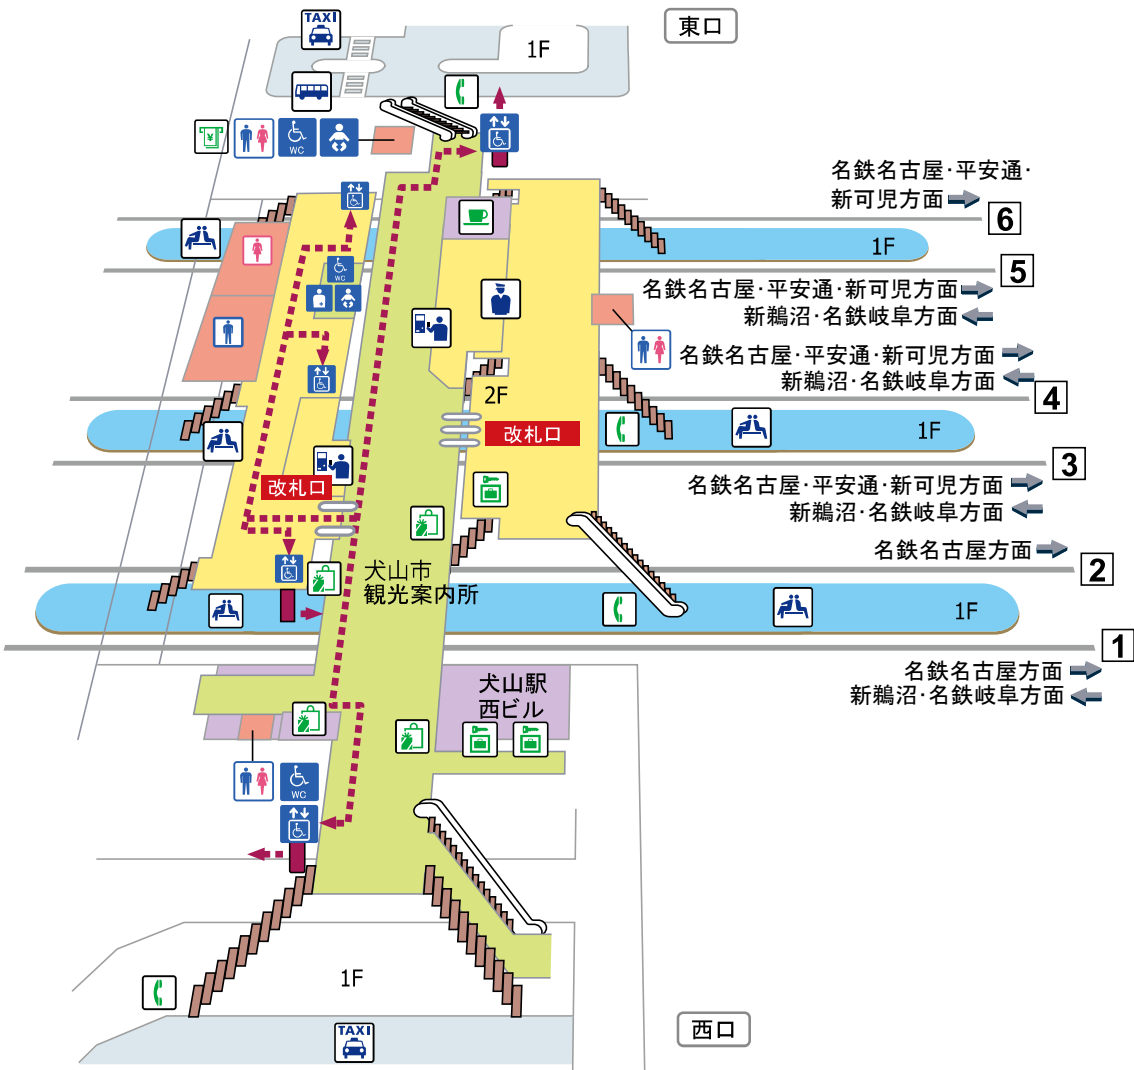

犬山駅構内図

ホーム 改札内 改札外 建物 道路 バリアフリールート

- きっぷ売り場
- 駅長室
- 待合室
- エレベータ
- 車椅子対応エレベータ
- お手洗
- 車椅子用お手洗い
- オストメイト
- ベビーシート
- スロープ
- コインロッカー
- 忘れ物承り所
- 公衆電話
- 喫茶
- レストラン
- キャッシュコーナー
- 売店・店舗・コンビニ
- バスのりば
- タクシーのりば

2019年3月7日現在