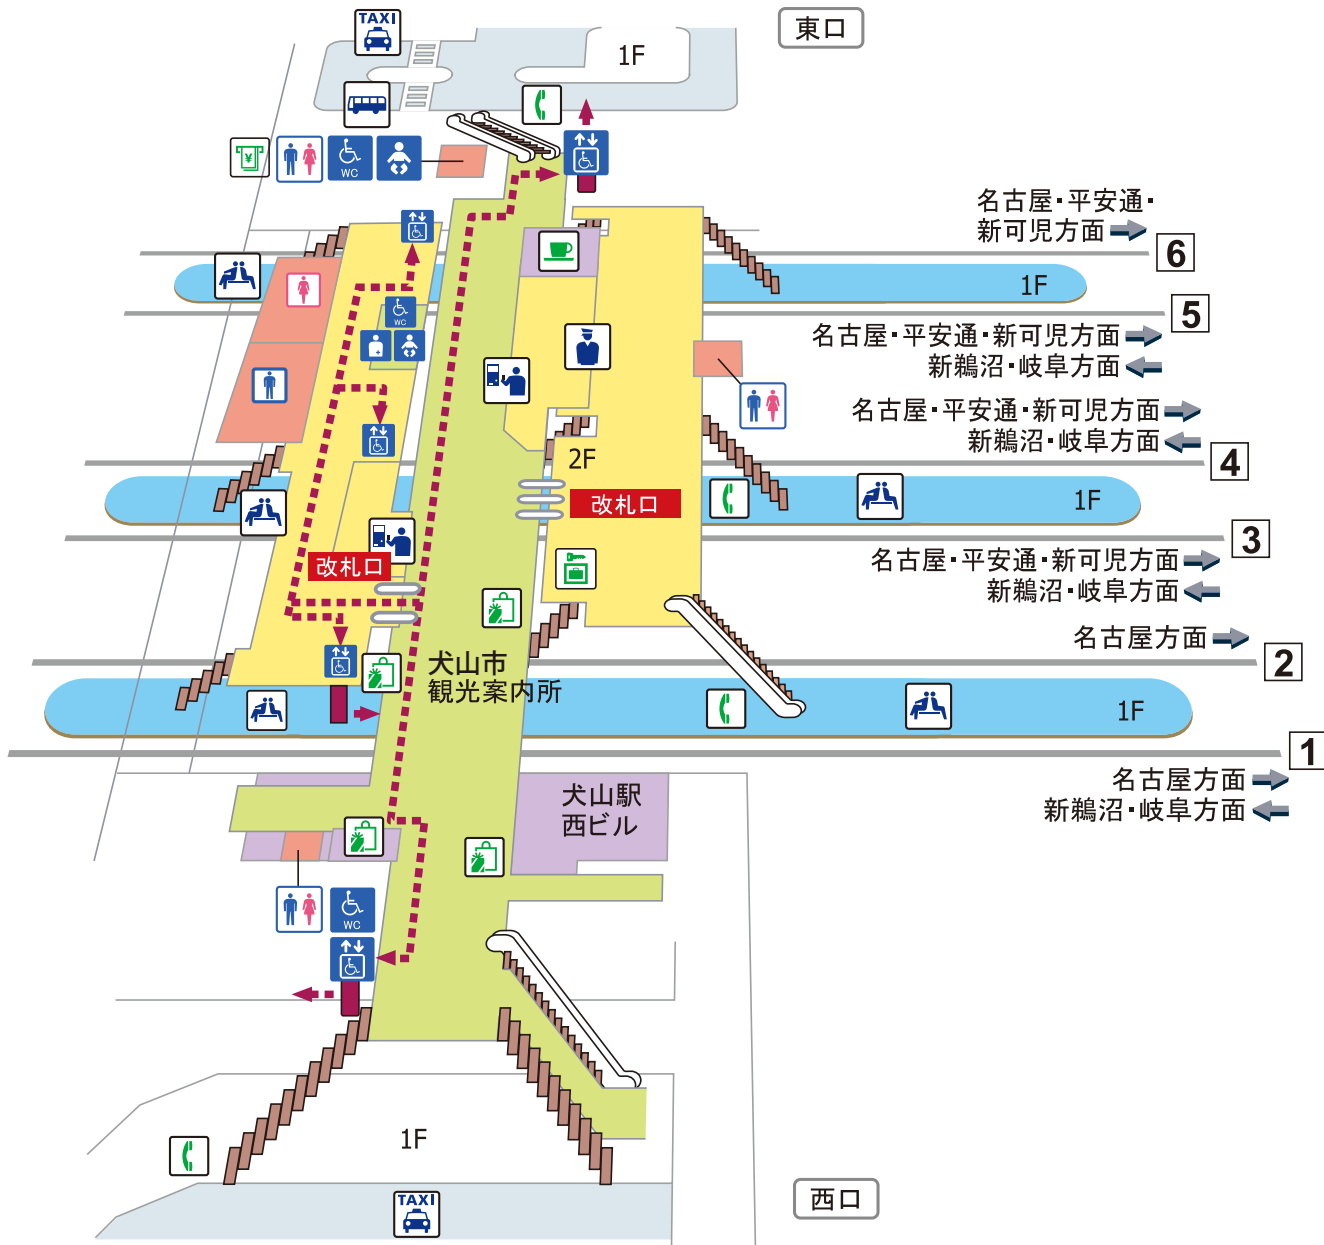

犬山駅構内図

ホーム 改札内 改札外 建物 道路 ◀---▶ バリアフリールート

- きっぷ売り場
- 駅長室
- 待合室
- エレベーター
- 車椅子対応エレベーター
- お手洗
- 車椅子用お手洗い
- オストメイト
- ベビーシート
- スロープ
- コインロッカー
- お忘れ物承り所
- 公衆電話
- 喫茶
- レストラン
- キャッシュコーナー
- 売店・店舗・コンビニ
- バスのりば
- タクシーのりば