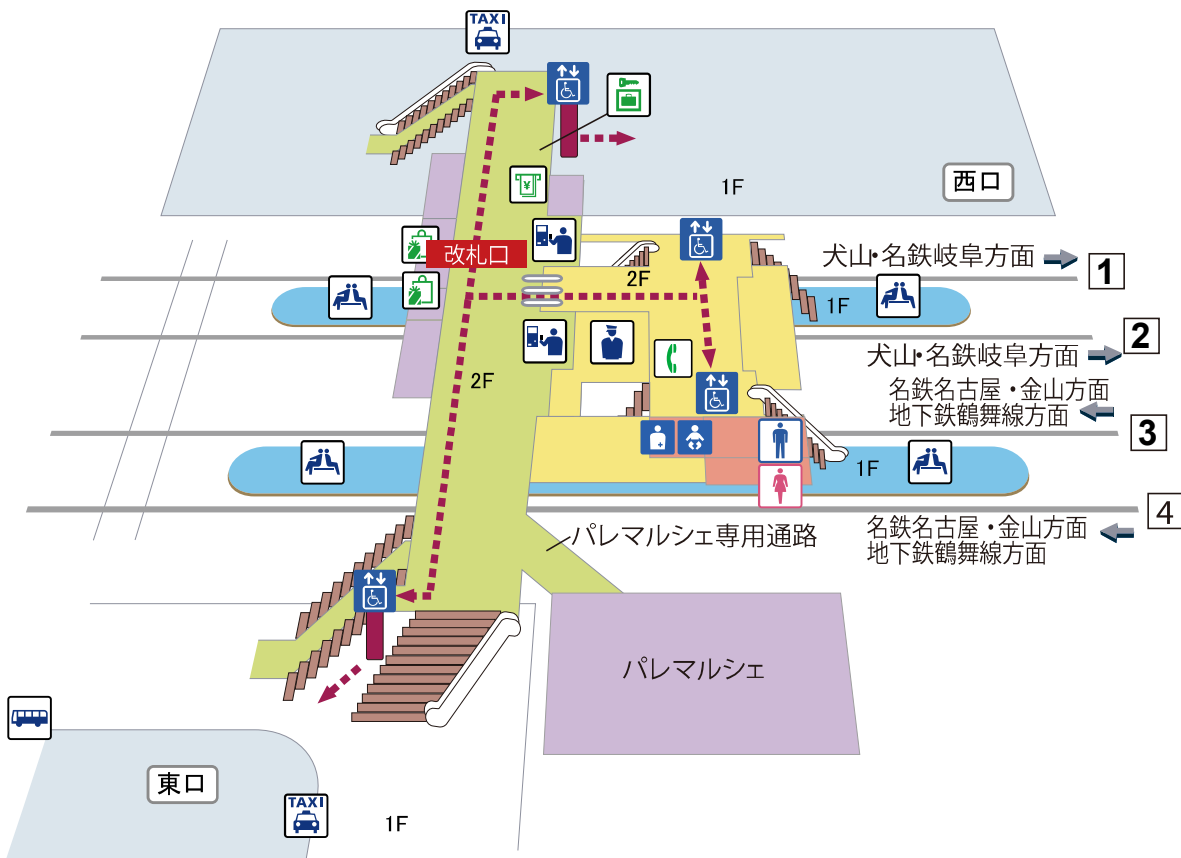

西春駅構内図

ホーム 改札内 改札外 建物 道路 ◀---▶ バリアフリールート

- きっぷ売り場
- 駅長室
- 待合室
- エレベータ
- 車椅子対応エレベータ
- お手洗
- 車椅子用お手洗い
- オストメイト
- ベビーシート
- スロープ
- コインロッカー
- 忘れ物承り所
- 公衆電話
- 喫茶
- レストラン
- キャッシュコーナー
- 売店・店舗・コンビニ
- バスのりば
- タクシーのりば