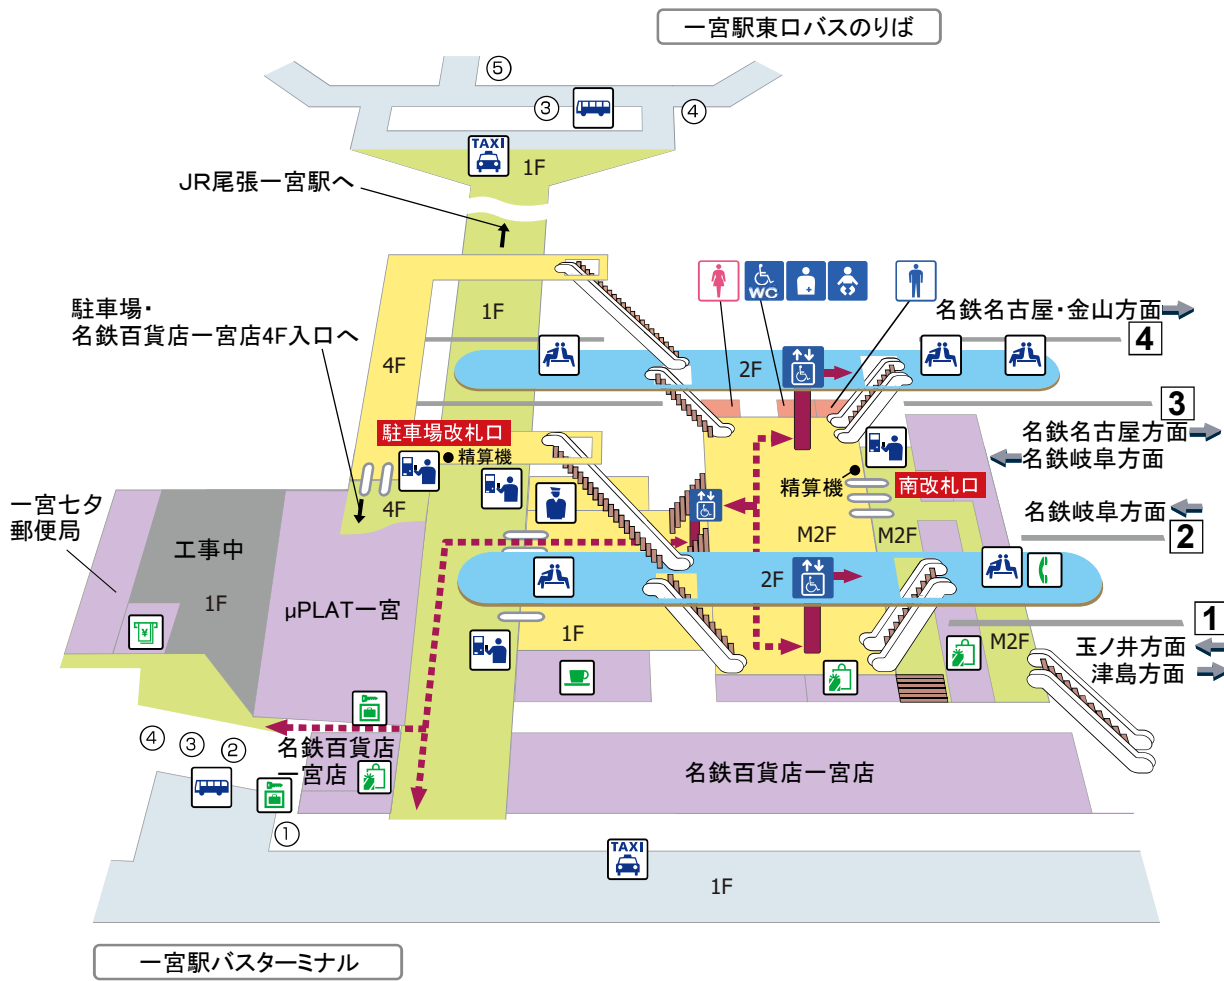

名鉄一宮駅構内図

ホーム 改札内 改札外 建物 道路 バリアフリールート

- きっぷ売り場
- 駅長室
- 待合室
- エレベータ
- 車椅子対応エレベータ
- お手洗
- 車椅子用お手洗い
- オストメイト
- ベビーシート
- スロープ
- コインロッカー
- 忘れ物承り所
- 公衆電話
- 喫茶
- レストラン
- キャッシュコーナー
- 売店・店舗・コンビニ
- バスのりば
- タクシーのりば