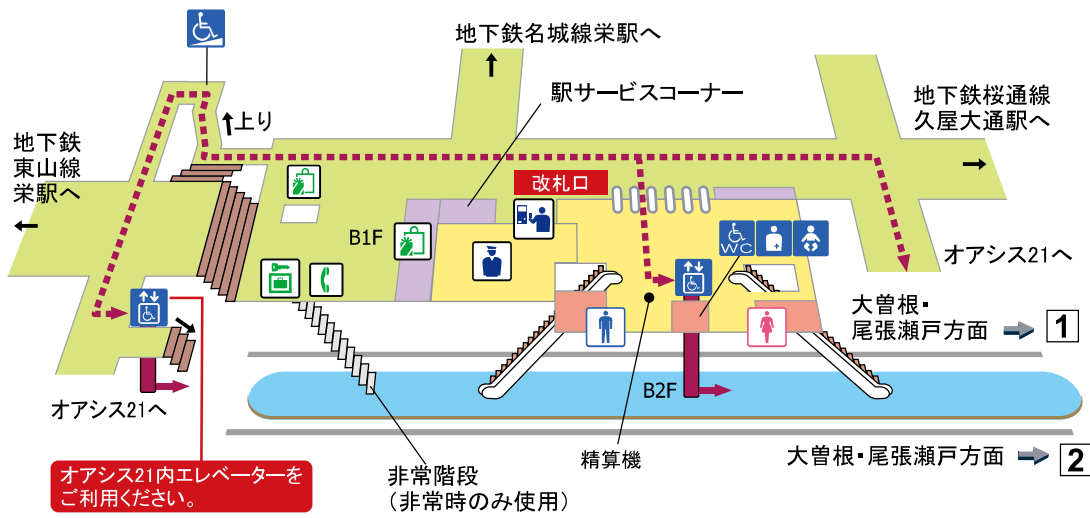

# 栄町駅構内図

ホーム 改札内 改札外 建物 道路 ◀---▶ パリアフリールート

- きっぷ売り場
- 駅長室
- 待合室
- エレベーター
- 車椅子対応エレベーター
- お手洗
- 車椅子用お手洗い
- オストメイト
- ベビーシート
- スロープ
- コインロッカー
- 忘れ物承り所
- 公衆電話
- 喫茶
- レストラン
- キャッシュコーナー
- 売店・店舗・コンビニ
- バスのりば
- タクシーのりば