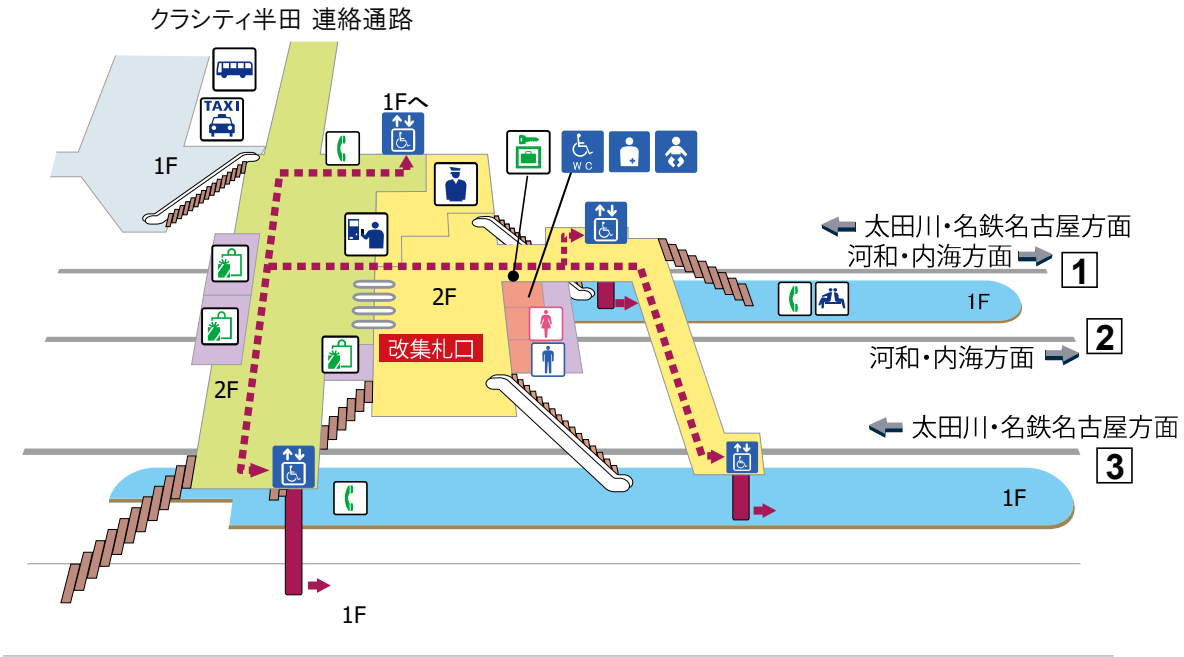

知多半田駅構内図

ホーム 改札内 改札外 建物 道路 **←** バリアフリールート

- きっぷ売り場
- 駅長室
- 待合室
- エレベータ
- 車椅子対応エレベータ
- お手洗
- 車椅子用お手洗い
- オストメイト
- ベビーシート
- スロープ
- コインロッカー
- 忘れ物承り所
- 公衆電話
- 喫茶
- レストラン
- キャッシュコーナー
- 売店・店舗・コンビニ
- バスのりば
- タクシーのりば