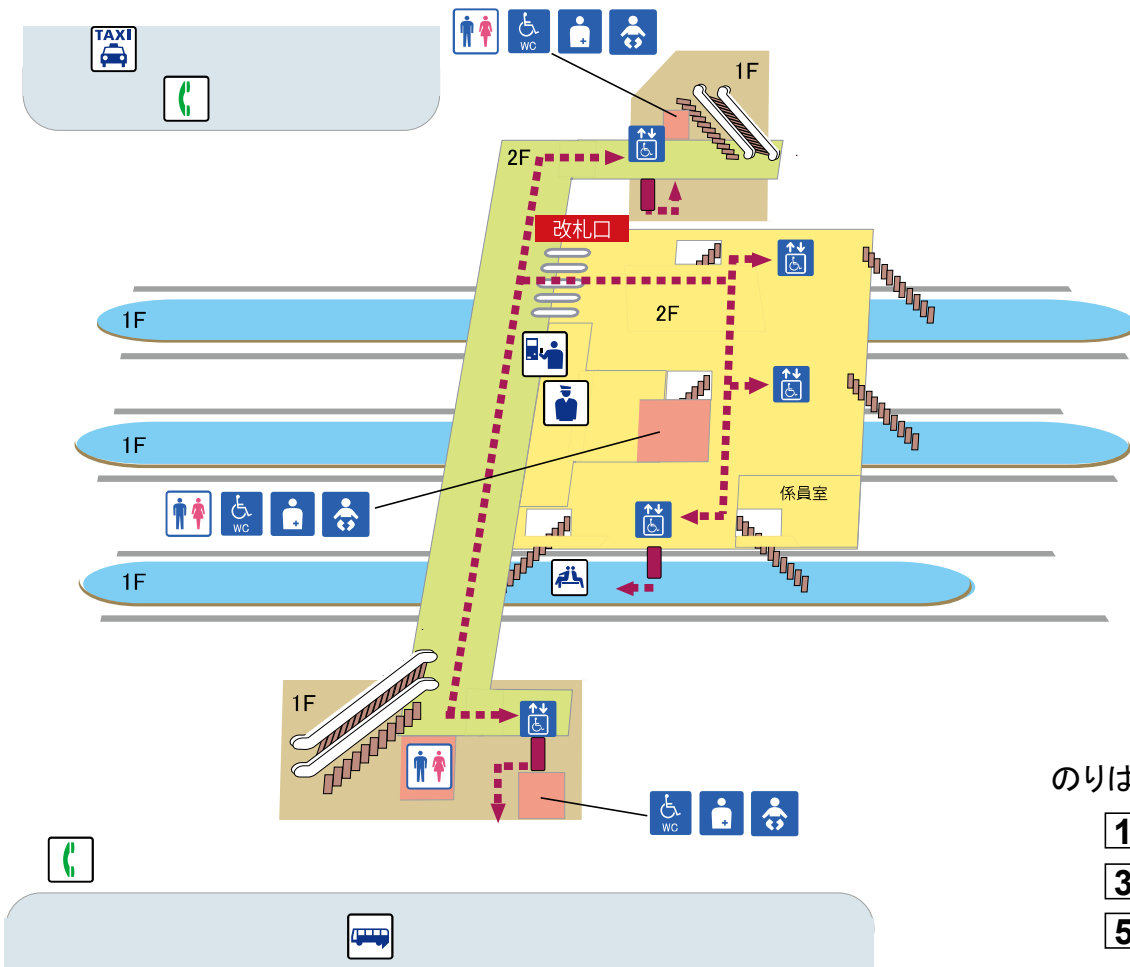

新安城駅構内図

ホーム 改札内 改札外 建物 道路 バリアフリールート

- きっぷ売り場
- 駅長室
- 待合室
- エレベータ
- 車椅子対応エレベータ
- お手洗
- 車椅子用お手洗い
- オストメイト
- ベビーシート
- スロープ
- コインロッカー
- 忘れ物承り所
- 公衆電話
- 喫茶
- レストラン
- キャッシュコーナー
- 売店・店舗・コンビニ
- バスのりば
- タクシーのりば

のりば案内

- 1** **2** 西尾・蒲郡方面
- 3** **4** 金山・名鉄名古屋方面
- 5** **6** 東岡崎・豊橋方面

2021年3月28日現在