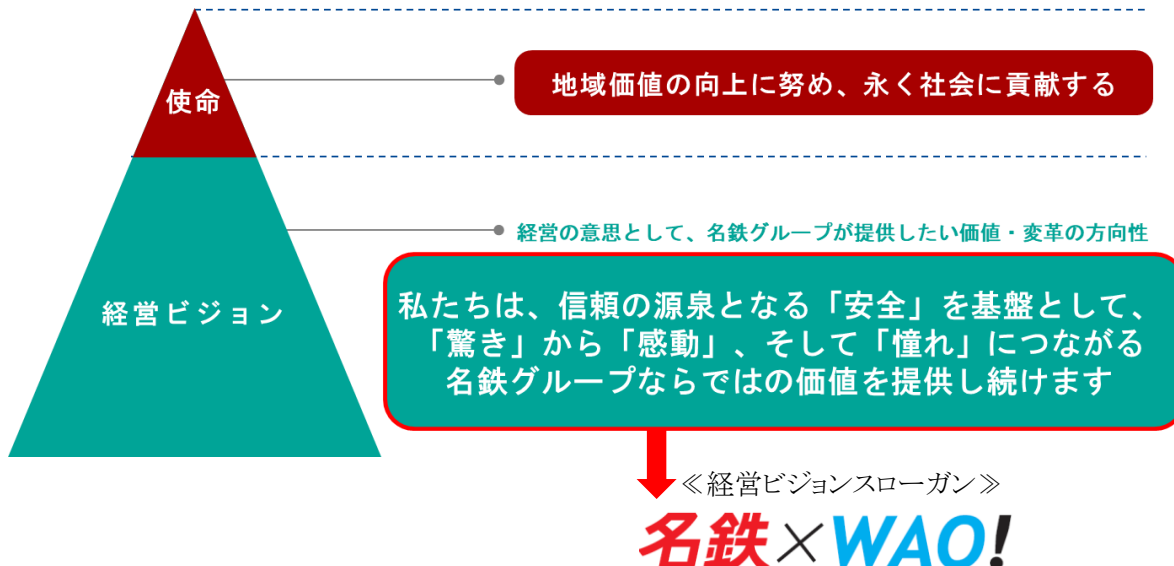

今後、当社および当社グループは、「名鉄×WAO!」を合言葉に、この地域の価値を向上させる名鉄グループならではの価値を、皆さまへお届けしてまいります。

詳細は下記のとおりです。

記

1. 本スローガンについて

(1) 経営ビジョンの刷新

当社は、事業環境が変化していく中でも、地域価値の向上に努め、永く社会に貢献するという使命の下、グループ全体で地域やお客さまに提供したい価値や変革の方向性を経営の意思として示すため、2024年3月、約20年ぶりに「名鉄グループ経営ビジョン」を刷新しました。本ビジョンには、最優先である「安全・安心」を基盤としながら、「驚き」や「感動」、そして「憧れ」につながるような商品やサービスを提供し続け、この地域に「名鉄があってよかった」と思っていただけのような企業集団になっていく、という決意を込めています。

(2) 経営ビジョンスローガン「名鉄×WAO!」

本ビジョンをより印象的に地域の皆さまへ発信し、当社グループが提供したい価値や変革の意思をお伝えすることを目的として、スローガン「名鉄×WAO!」を策定しました。

「WAO!」という言葉で、グループ全体で地域やお客さまに提供し続けていきたい「ワクワク」や「驚き」、「感動」といった価値を象徴的に表現しています。

また、この「WAO!」を「名鉄」に掛け合わせることで、これまで「安全・安心」を基盤として築いてきた「信頼」のブランドをさらに磨き上げ、さらに新しいことにも挑戦していく、という前向きな変革のイメージを表現しています。