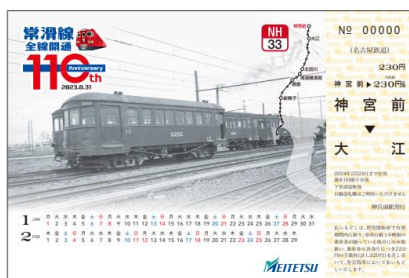

3. 「記念乗車券セットおよび入鉄式補充片道乗車券(通称:地図式補充券)セット」の発売

発売商品	①記念乗車券セット	②入鉄式補充片道乗車券セット
発売日	9月3日(日)～	
発売内容	A 常滑駅～神宮前駅間の乗車券(620円区間) ※9月3日～2024年2月29日の間に1回限り乗車有効 B 記念系統板と「知多娘。」がデザインされた記念カード	A 常滑駅～神宮前駅間の乗車券(620円区間) ※9月3日～2024年2月29日の間に1回限り乗車有効 C 常滑駅から神宮前駅間の入鉄式補充片道乗車券(620円区間) D 入鉄式補充片道乗車券収納クリアファイル
	※①②共、記念卓上カレンダーデザイン乗車券(項番4参照)が収納可能な台紙をセット	
発売金額	700円	1,500円
発売数	1,000セット	500セット
発売箇所	神宮前駅・太田川駅(営業開始時～) 常滑駅(9:00～) 名鉄名古屋駅サービスセンター(10:00～)	常滑駅(9:00～)

A 記念乗車券(イメージ)

B 記念カード(イメージ)

C・D 入鉄式補充片道乗車券・(イメージ)

4. 「常滑線全線開業 110 周年 記念卓上カレンダーデザイン乗車券」の発売

(1) 発売日 9月3日(日)～

(2) 発売内容 卓上カレンダーとしても利用可能な発売駅ごとに異なるデザインの乗車券(6種類)。「常滑線全線開通記念乗車券セット」の台紙(項番3参照)にも差し込むことが可能で、すべての乗車券を購入すると2024年の特製卓上カレンダーが完成します。

(3) 発売箇所・金額

発売駅	内容	金額
神宮前駅	神宮前駅～大江駅の記念乗車券	230円
大江駅	大江駅～太田川駅の記念乗車券	300円
太田川駅	太田川駅～尾張横須賀駅の記念乗車券	170円
尾張横須賀駅	尾張横須賀駅～朝倉駅の記念乗車券	190円
朝倉駅	朝倉駅～新舞子駅の記念乗車券	240円
新舞子駅	新舞子駅～常滑駅の記念乗車券	240円

※各駅営業開始時より発売

各駅の卓上カレンダーデザイン乗車券(イメージ/サイズ148mm×100mm)