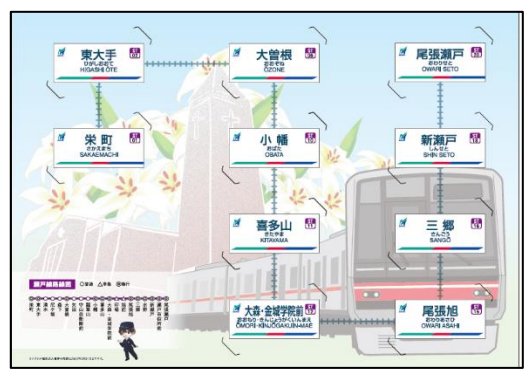

#### 1. 記念系統板掲出列車の運行

- (1) 運行日 11 月 13 日(日) 尾張瀬戸駅 9:39 発、栄町駅 10:10 発 ～ 12 月 11 日(日)
- (2) 運行区間 尾張瀬戸駅～栄町駅間
- (3) 組成数 2 組成(2 種類の系統板を前後の運転台に掲出)

4000 系車両

#### (4) その他

- ・ 当日の運行状況により、急遽掲出列車の変更が発生する場合があります。
- ・ 系統板掲出列車の運行時刻に関するご案内はしません。

2. 「大森・金城学院前駅 駅名改称 30 周年記念」磁気式入場券の発売

- (1) 実施期間 11月13日(日)～2023年3月31日(金)
- (2) 発売箇所 瀬戸線係員配置駅 10 駅(栄町駅、東大手駅、大曾根駅、小幡駅、喜多山駅、大森・金城学院前駅、尾張旭駅、三郷駅、新瀬戸駅、尾張瀬戸駅)
- (3) 内 容 上記の駅において、金城学院大学 広告研究会の学生が描いた、大学を代表する部活動やサークルのイラストと瀬戸線の車両イラストをデザインした磁気式の入場券を発売します。(大人 170 円のみ、小児の設定はありません)

磁気式入場券の1例(イメージ)

3. 「大森・金城学院前駅 駅名改称 30 周年記念」記念乗車券セットの発売

- (1) 発売日 11月13日(日)
- (2) 発売箇所 栄町駅、大曾根駅、大森・金城学院前駅、尾張瀬戸駅、名鉄名古屋駅サービスセンター、名鉄協商が運営する名鉄カナエルショップ(EC サイト)
- (3) 発売開始時間 大森・金城学院前駅 9:00、  
名鉄名古屋駅サービスセンター10:00、  
その他の駅では同日の初列車より  
※名鉄カナエルショップ(EC サイト) は 11月18日(金)12:00 より発売します。
- (4) 商品内容 11月13日(日)～2023年3月31日(金)の間、1回限り乗車有効な大森・金城学院前駅からの大人片道乗車券(170円区間、190円区間、230円区間、240円区間、300円区間、360円区間各1枚)を金城学院大学 広告研究会の学生がキャンパスノート風にデザインした様式。
- (5) 特典 「大森・金城学院前駅 駅名改称 30 周年記念」磁気式入場券収納台紙付き
- (6) 発売金額 1セット 1,490円  
※小児の設定はありません。
- (7) 発売個数 2000枚
- (8) その他 お一人様1回につき5セットまでご購入いただけます。  
※なくなり次第終了。

(記念乗車券 表紙)

(記念乗車券 裏)

(記念磁気式入場券収納台紙)

記念乗車券(イメージ)