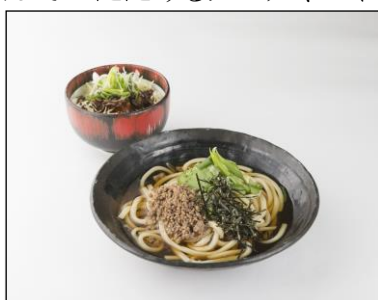

19-05-28

ミュープラット金山「夏のクールフェス」を開催します

名古屋鉄道では、金山駅のエキナカ商業施設 μPLAT(ミュープラット)金山において、「夏のクールフェス」を、6月1日(土)から8月31日(土)まで開催します。

同フェスでは、μPLAT 金山内の対象店舗において、暑い季節の中もお客さまに涼を楽しんでいただけるグルメやサービスを提供するほか、「クールサマー応援キャンペーン」として、お買い上げ 2,000 円以上でもらえる応募券で応募いただくと、抽選で総額 50 万円分の商品をプレゼントします。また、指定店舗で一定金額ご利用いただくと、同施設内に設置した専用自動販売機でご利用いただけるコインをプレゼントします。

さらに、対象期間中に同施設内においてミュースター会員に登録をした manaca、もしくは名鉄ミューズカードでお支払いいただくと、ミュースターポイントを通常の 10 倍プレゼントします。

詳細は下記のとおりです。

記

1. 名称

μPLAT(ミュープラット)金山 「夏のクールフェス」

2. 場所

エキナカ商業施設「μPLAT 金山」

3. 開催期間

6月1日(土)～8月31日(土)

4. 実施内容

(1) 夏のクールグルメ

同期間中、μPLAT 金山内の 8 店舗において、「ひんやり」とひとときの涼を楽しんでいただけるグルメやスイーツを販売いたします。

牛たん べろ助
冷やし牛たんソボロうどんと
葱味噌牛たん丼セット