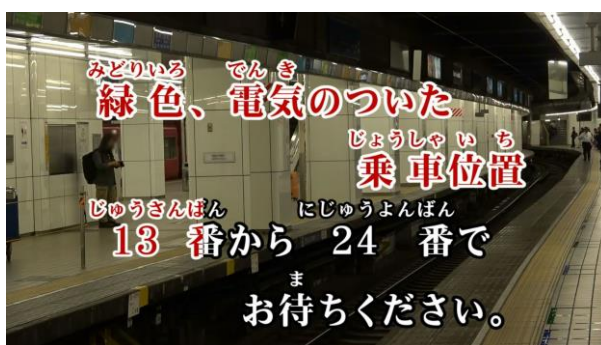

鉄道カラオケは、列車の前面展望などの映像を背景とした画面に、テロップで表示されたセリフを鉄道係員になりきってアナウンスすることにより、鉄道係員の気分を味わうことができます。今回は、当社の空港アクセス列車「ミュースカイ」運転台からの、臨場感溢れる前面展望画像を背景に、運転士の確認称呼や車掌の車内アナウンス、自動放送装置から流れる案内を表示したものと、次々と列車が発着する名鉄名古屋駅の風景に、駅係員の構内アナウンスを表示したものの、2種類計7曲が配信されます。

##### (2) 配信店舗

以下のカラオケ機種が設置されている全国のカラオケ店舗

- ・ JOYSOUND MAX2
- ・ JOYSOUND MAX
- ・ JOYSOUND f1

※ブロードバンドによる開局を行っている店舗。設置環境により対応していない場合がございます。

##### (3) 配信曲

- ・ 鉄道カラオケ「新鵜沼～犬山遊園」編 名古屋鉄道 ミュースカイ 中部国際空港行き
- ・ 鉄道カラオケ「東枇杷島～名鉄名古屋」編 名古屋鉄道 ミュースカイ 中部国際空港行き
- ・ 鉄道カラオケ「名鉄名古屋～金山」編 名古屋鉄道 ミュースカイ 中部国際空港行き
- ・ 鉄道カラオケ「金山～神宮前」編 名古屋鉄道 ミュースカイ 中部国際空港行き
- ・ 鉄道カラオケ「りんくう常滑～中部国際空港」編 名古屋鉄道 ミュースカイ 中部国際空港行き
- ・ 鉄道カラオケ「名鉄名古屋駅 上り構内アナウンス」編
- ・ 鉄道カラオケ「名鉄名古屋駅 下り構内アナウンス」編

#### (4) 鉄道カラオケ イメージ

「名鉄名古屋～金山」編

「りんくう常滑～中部国際空港」編

「名鉄名古屋駅 上り構内アナウンス」編