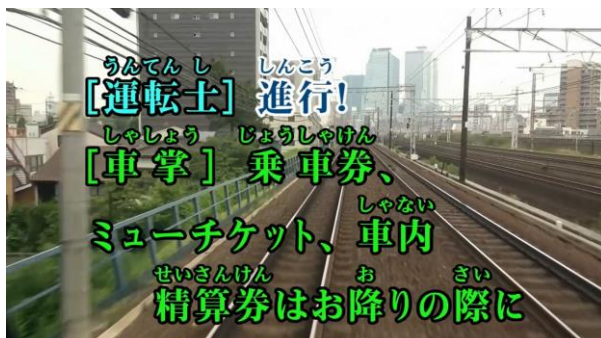

(4) 鉄道カラオケ イメージ

「名鉄名古屋～金山」編