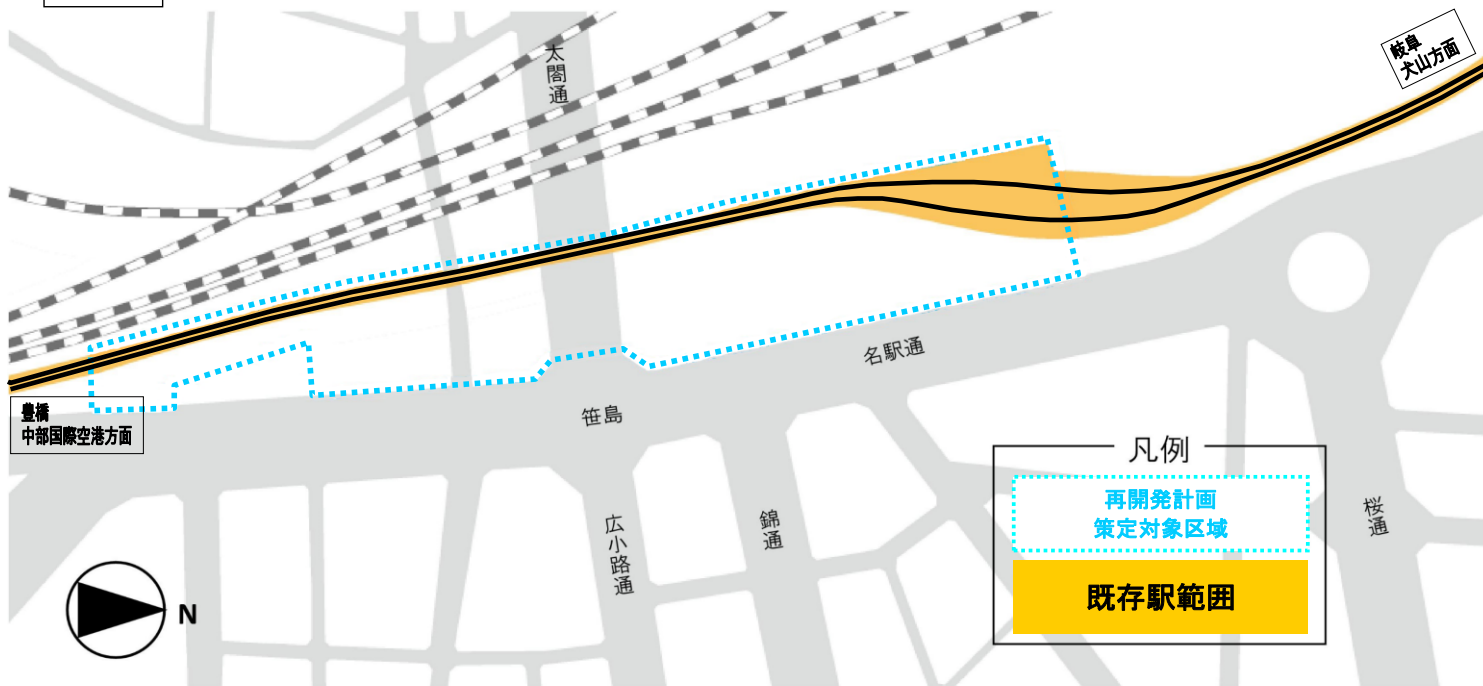

名鉄名古屋駅4線化計画

名古屋鉄道株式会社

2019年3月25日

<https://top.meitetsu.co.jp/>

名鉄名古屋駅地区再開発 名鉄名古屋駅4線化計画

現況

計画

(注)本資料は現時点での検討段階のイメージを示したものであり、決定したものではありません。
今後、周辺地権者・行政等との協議により変更となる場合があります。