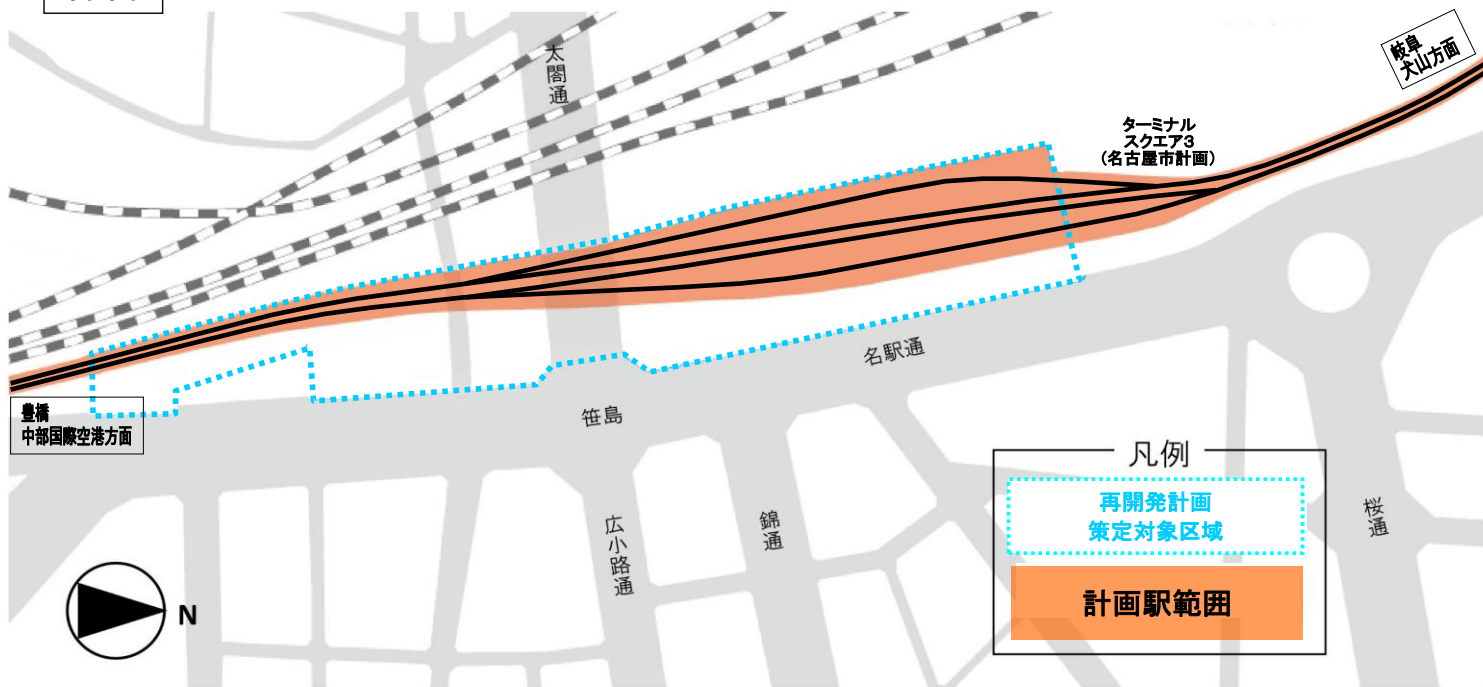

名鉄名古屋駅4線化計画

名古屋鉄道株式会社

2019年3月25日

<https://top.meitetsu.co.jp/>

名鉄名古屋駅地区再開発 名鉄名古屋駅4線化計画

現況

計画

(注)本資料は現時点での検討段階のイメージを示したものであり、決定したものではありません。
今後、周辺地権者・行政等との協議により変更となる場合があります。