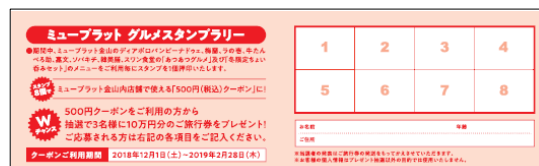

また、指定22店舗で一定金額をご利用いただくと、同施設内に設置したゴールド自販機にてあったか缶コーヒーがもらえる、専用コインをプレゼントするほか、1月と2月の月末金曜日に μ PLAT 金山でお買い物頂いた方には、割引クーポンが当たるスクラッチカードをお渡しします。

詳細は下記のとおりです。

記

1. 名 称

あつあつグルメフェス

2. 場 所

エキナカ商業施設「μ PLAT(ミュープラット)金山」

3. 開催期間

12月1日(土)～2019年2月28日(木)

4. 実施内容

①各指定飲食店(8店舗)において設定した料理「あつあつグルメメニュー」またはアルコールメニューと料理がセットになった「ちよい呑みセットメニュー」をご利用すると、スタンプを1個押印します。8個ためていただくと、500円の割引クーポンとしてご利用できます。また、クーポンをご利用いただいた方の中から抽選で3名に、名鉄観光の旅行券10万円分が当たります。

ポスターイメージ

スタンプカード

(おもて面)

(うら面)

<対象店舗(8店舗)>

- Diavolo e Bambina Due ●梅蘭 ●とんこつラーメン 麵場 ラの壺
- 牛たん べろ助 ●活魚料理・和食処 嘉文 ●ソバキチ ●韓美膳
- スワン食堂

②12月25日(火)までの期間において、指定飲食・物販店(22店舗)をご利用すると、各店舗で設定された金額に応じて、μ PLAT 金山内にあるゴールド自販機で缶コーヒーがもらえる専用コインをプレゼントします。また、当たりシールが付いた缶コーヒーが出た方には、年末ジャンボ宝くじ10枚セットまたはμ PLAT 金山 1,000円分お買い物クーポン券をプレゼントします。