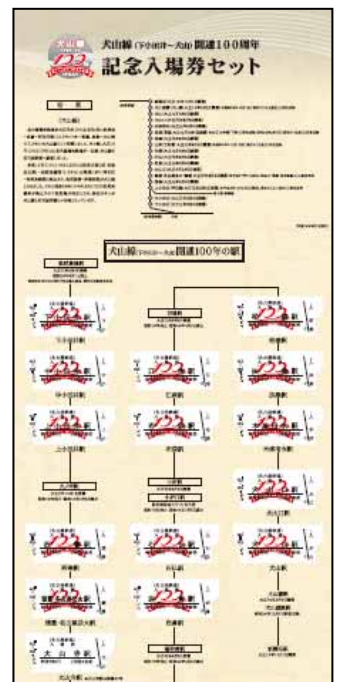

記念ヘッドマーク

『記念入場券セット』の発売

内 容 / 犬山線の 15 駅(下小田井、中小田井、上小田井、西春、徳重・名古屋芸大、大山寺、岩倉、石仏、布袋、江南、柏森、扶桑、木津用水、犬山口、犬山)の大人硬券記念入場券と専用の入場券袋、台紙がセットになったもの

発売期間 / 8月6日(月)～12月31日(月)

利用期間 / 8月6日(月)～12月31日(月)

発売金額 / 1 セット 2,400 円

* お一人様 1 回につき 2 セットまでの購入とさせていただきます

発売枚数 / 1,000 セット限定

* 売切次第、発売終了となります

発売箇所 / 豊橋駅、東岡崎駅、豊田市駅、金山駅、栄町駅、中部国際空港駅、名鉄一宮駅、上小田井駅、西春駅、徳重・名古屋芸大駅、岩倉駅、布袋駅、江南駅、柏森駅、扶桑駅、犬山駅、名鉄岐阜駅、名鉄名古屋駅サービスセンター及び名鉄ホームページ『M モール』

記念入場券

記念入場券台紙

『犬山線の今昔写真展』の実施

内 容 / 開通当時の駅舎や懐かしい電車の写真を展示します。