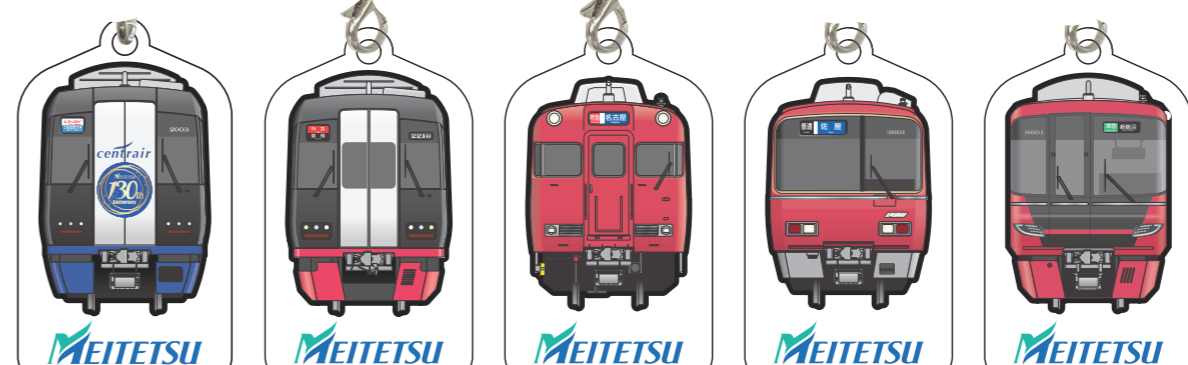

名鉄オリジナルグッズ

きんてつ鉄道まつり2025 in 塩浜

大人気シリーズ ミニ系統板マグネット

実際に運行している電車に掲出した系統板がマグネットに!

おもて

1個 **600**円

名鉄ガラガラ 空くじなしチャレンジくじ開催!!

鉄道部品(吊り革、種別幕)やオリジナルグッズが当たる! 1回 **500**円

ダブルチャンス

特定の色玉が出た方10名の中から抽選で1名に「きんてつ鉄道まつり2025 in 塩浜」開催PRに実際に使用した系統板が当たります!

名鉄オリジナル折りたたみイス

シールどちらか1枚付

自分だけの指定席に!

1個 **2,500**円

空港連絡橋(箸)セットまたは名鉄オリジナル折りたたみイスを購入すると

名鉄オリジナルハイチュウ1本をプレゼント

空港連絡橋(箸)セット

ミュチケット引換券付き!

一例

1セット **2,000**円

名鉄車両オリジナルアンブレラマーカ-

子供用ポンチョ

ブルーミュージスカイ 2200系 6000系 3500系 9500系

何ができるかはお楽しみ〜!

各1個 **850**円

トートバッグ 新デザイン パスケース 新デザイン

1個 **1,800**円

各1個 **1,600**円

電車型ペンケース

ブルーミュージスカイ

1個 **1,500**円

1200系