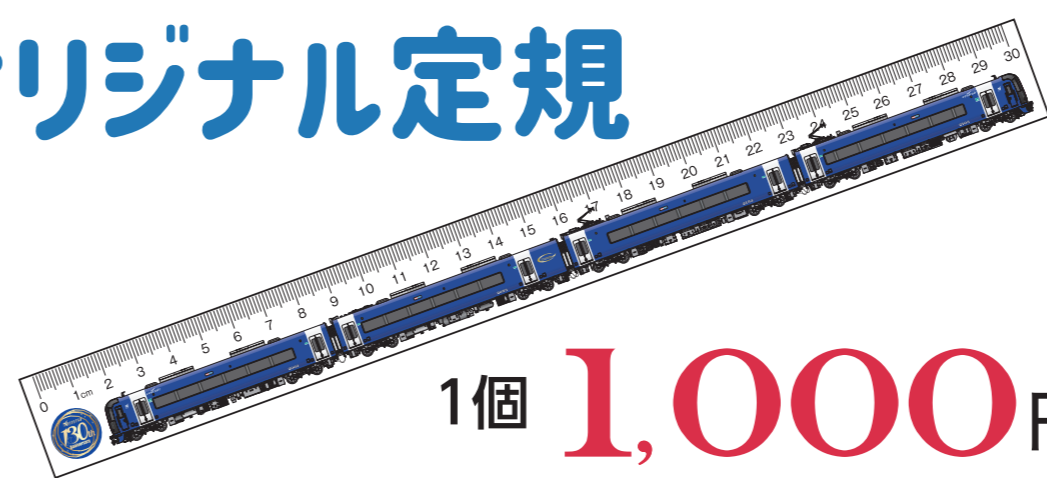

オリジナル定規

1個 **1,000**円

オリジナルクリアファイル

第2弾