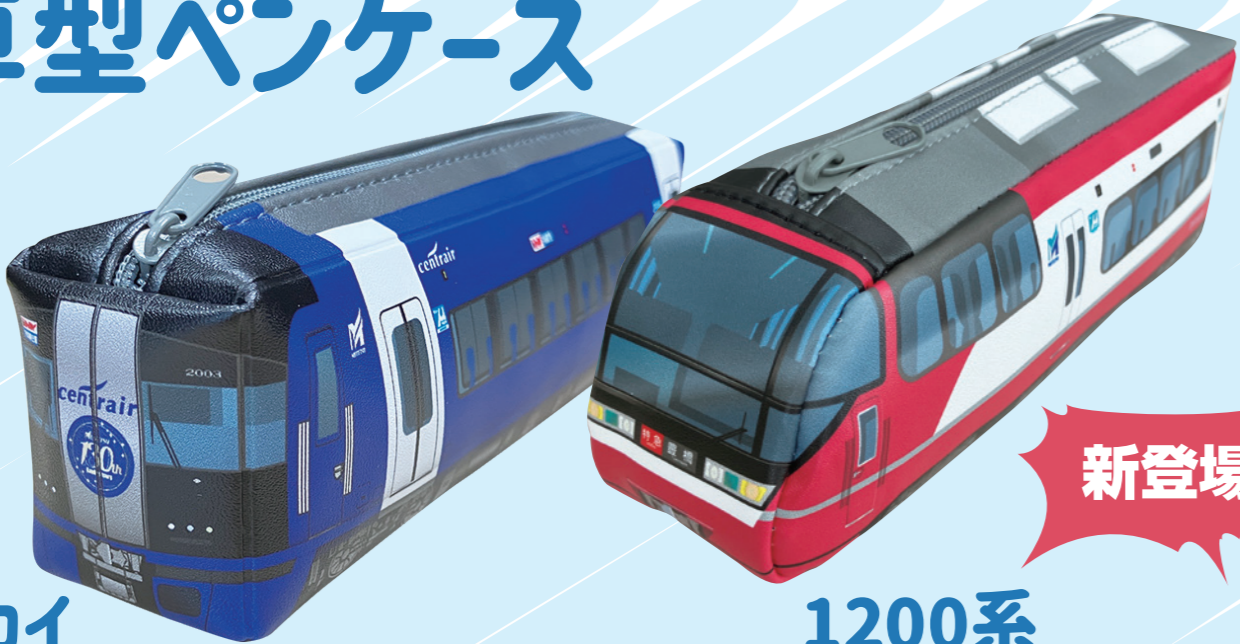

空港連絡橋(箸)セット

ミュチケット引換券付き!

一例

1セット **2,000**円

名鉄車両オリジナルアンブレラマーカ-

子供用ポンチョ

ブルーミュージスカイ 2200系 6000系 3500系 9500系

何ができるかはお楽しみ〜!

各1個 **850**円

トートバッグ 新デザイン パスケース 新デザイン

1個 **1,800**円

各1個 **1,600**円

電車型ペンケース

ブルーミュージスカイ

1個 **1,500**円

1200系