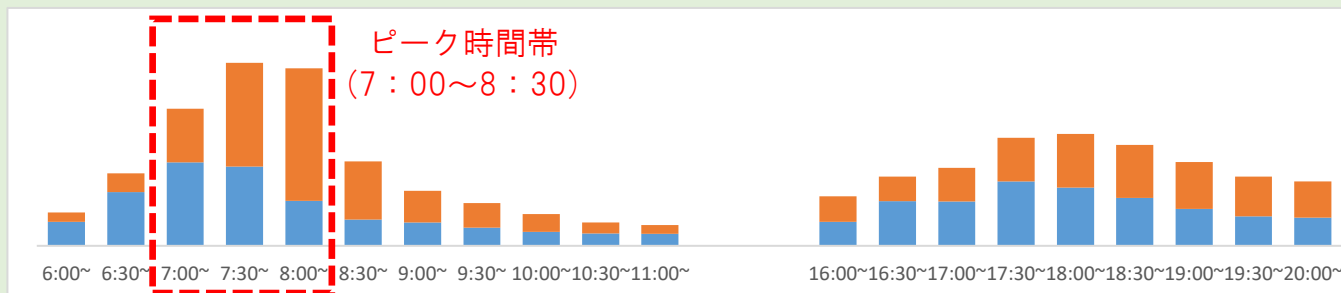

# 主要駅の時間帯別ご利用状況について

新型コロナウイルス感染症拡大防止のため、主要駅における時間帯別のご利用状況をご案内いたします。

駅をご利用いただく際の目安としていただき、時差通勤等にご協力をお願いいたします。

名鉄名古屋駅

金山駅

栄町駅

東岡崎駅

名鉄一宮駅