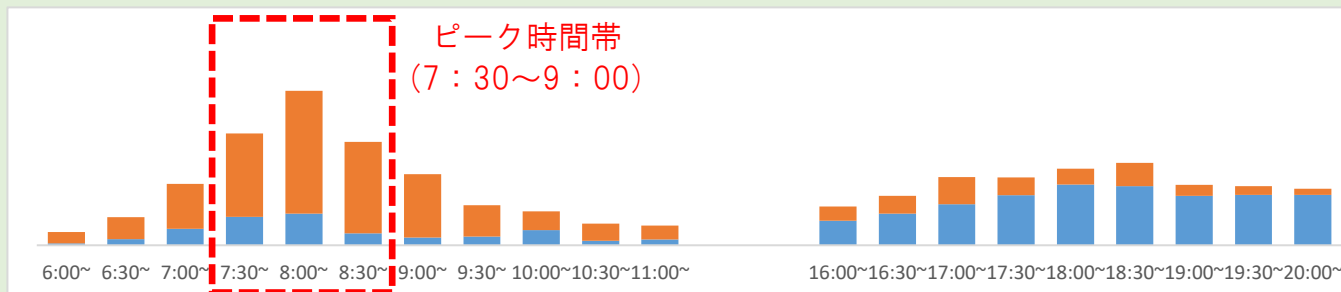

# 主要駅の時間帯別ご利用状況について

新型コロナウイルス感染症拡大防止のため、主要駅における時間帯別のご利用状況をご案内いたします。

駅をご利用いただく際の目安としていただき、時差通勤等にご協力をお願いいたします。

名鉄名古屋駅

金山駅

栄町駅

東岡崎駅

名鉄一宮駅