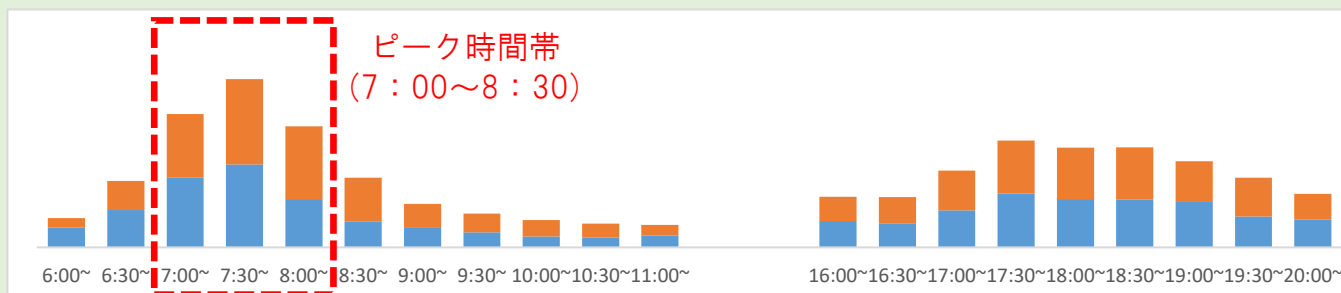

# 主要駅の時間帯別ご利用状況について

新型コロナウイルス感染症拡大防止のため、主要駅における時間帯別のご利用状況をご案内いたします。

駅をご利用いただく際の目安としていただき、時差通勤等にご協力をお願いいたします。

名鉄名古屋駅

金山駅

栄町駅

東岡崎駅

名鉄一宮駅