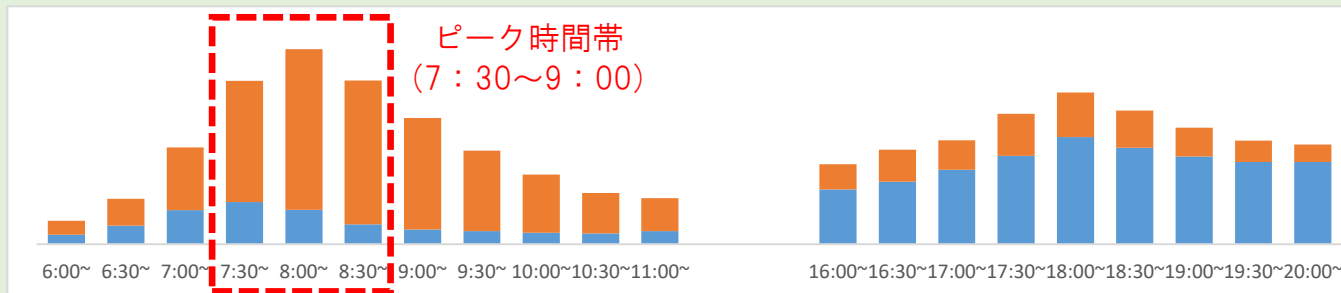

# 主要駅の時間帯別ご利用状況について

新型コロナウイルス感染症拡大防止のため、主要駅における時間帯別のご利用状況をご案内いたします。

駅をご利用いただく際の目安としていただき、時差通勤等にご協力をお願いいたします。

名鉄名古屋駅

金山駅

栄町駅

東岡崎駅

名鉄一宮駅