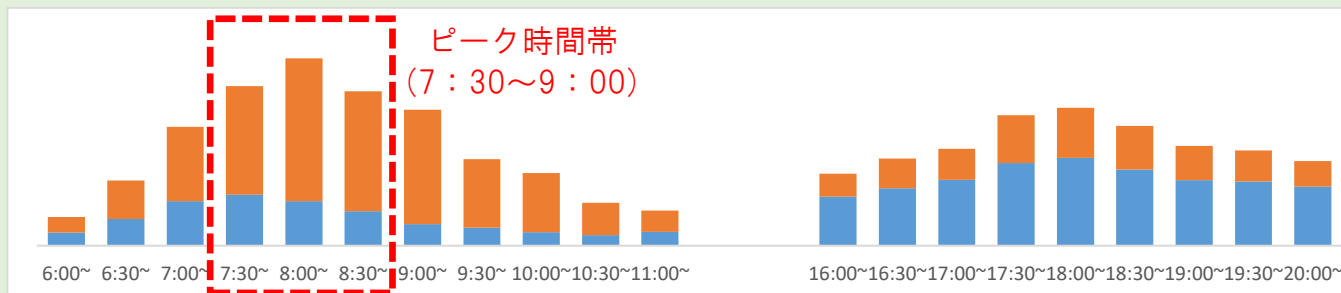

# 主要駅の時間帯別ご利用状況について

新型コロナウイルス感染症拡大防止のため、主要駅における時間帯別のご利用状況をご案内いたします。

駅をご利用いただく際の目安としていただき、時差通勤等にご協力をお願いいたします。

名鉄名古屋駅

金山駅

栄町駅

東岡崎駅

名鉄一宮駅