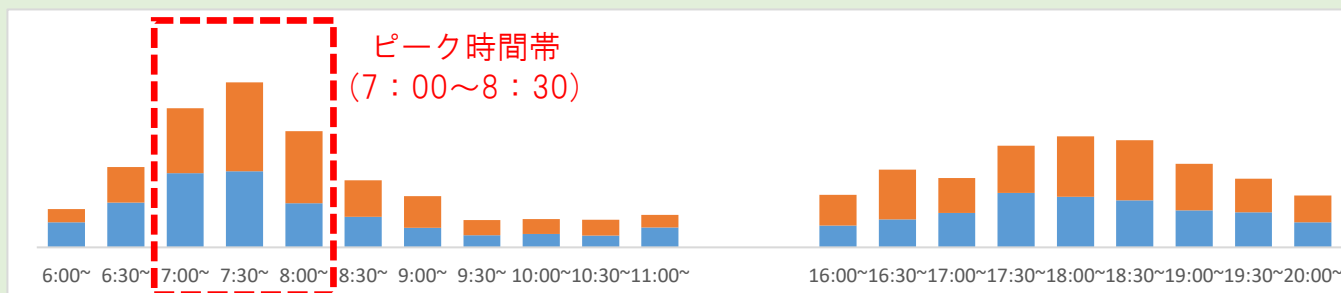

主要駅の時間帯別ご利用状況について

新型コロナウイルス感染症拡大防止のため、主要駅における時間帯別のご利用状況をご案内いたします。

駅をご利用いただく際の目安としていただき、時差通勤等にご協力をお願いいたします。

名鉄名古屋駅

金山駅

栄町駅

東岡崎駅

名鉄一宮駅