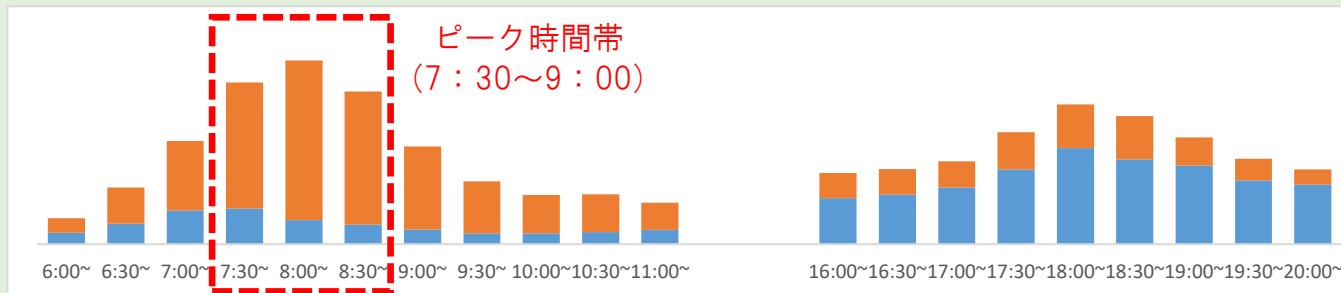

主要駅の時間帯別ご利用状況について

新型コロナウイルス感染症拡大防止のため、主要駅における時間帯別のご利用状況をご案内いたします。

駅をご利用いただく際の目安としていただき、時差通勤等にご協力をお願いいたします。

名鉄名古屋駅

金山駅

栄町駅

東岡崎駅

名鉄一宮駅

※9月11日の自動改札機ご利用データより

改札機出場
改札機入場