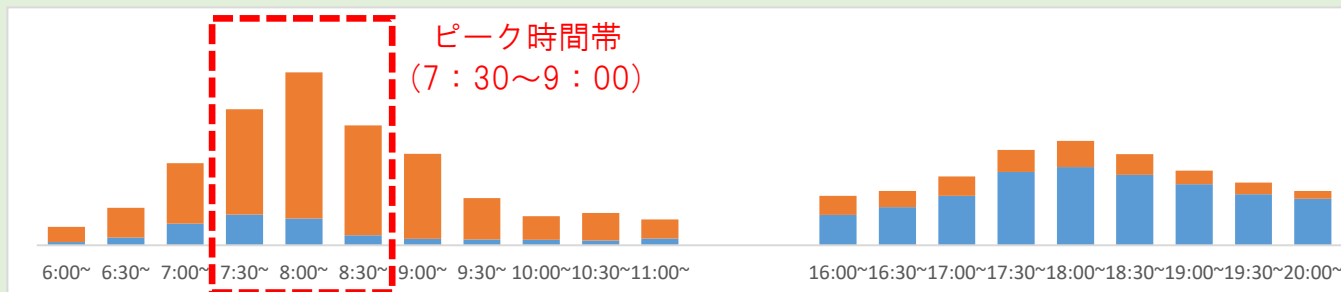

主要駅の時間帯別ご利用状況について

新型コロナウイルス感染症拡大防止のため、主要駅における時間帯別のご利用状況をご案内いたします。

駅をご利用いただく際の目安としていただき、時差通勤等にご協力をお願いいたします。

名鉄名古屋駅

金山駅

栄町駅

東岡崎駅

名鉄一宮駅

※9月11日の自動改札機ご利用データより

改札機出場
改札機入場