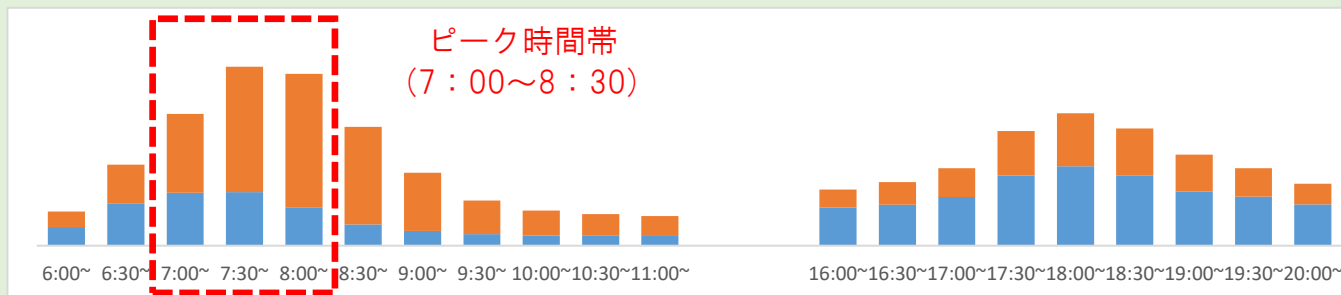

主要駅の時間帯別ご利用状況について

新型コロナウイルス感染症拡大防止のため、主要駅における時間帯別のご利用状況をご案内いたします。

駅をご利用いただく際の目安としていただき、時差通勤等にご協力をお願いいたします。

名鉄名古屋駅

金山駅

栄町駅

東岡崎駅

名鉄一宮駅

※9月11日の自動改札機ご利用データより

改札機出場
改札機入場