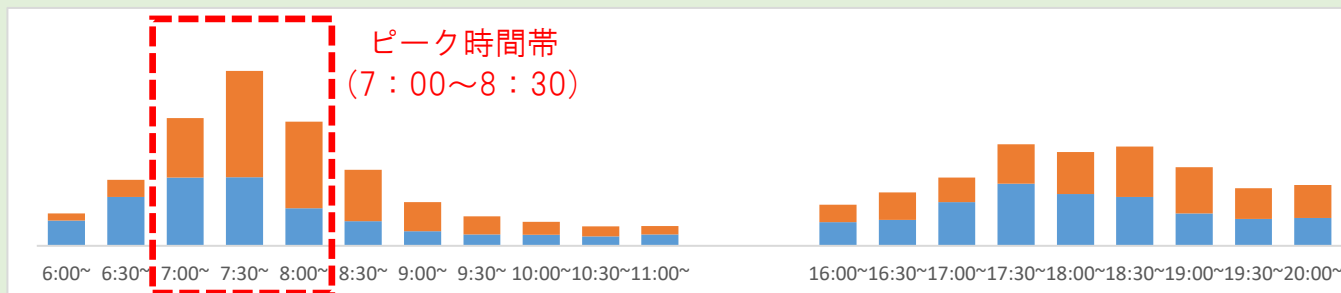

主要駅の時間帯別ご利用状況について

新型コロナウイルス感染症拡大防止のため、主要駅における時間帯別のご利用状況をご案内いたします。

駅をご利用いただく際の目安としていただき、時差通勤等にご協力をお願いいたします。

名鉄名古屋駅

金山駅

栄町駅

東岡崎駅

名鉄一宮駅

※9月11日の自動改札機ご利用データより

改札機出場
改札機入場