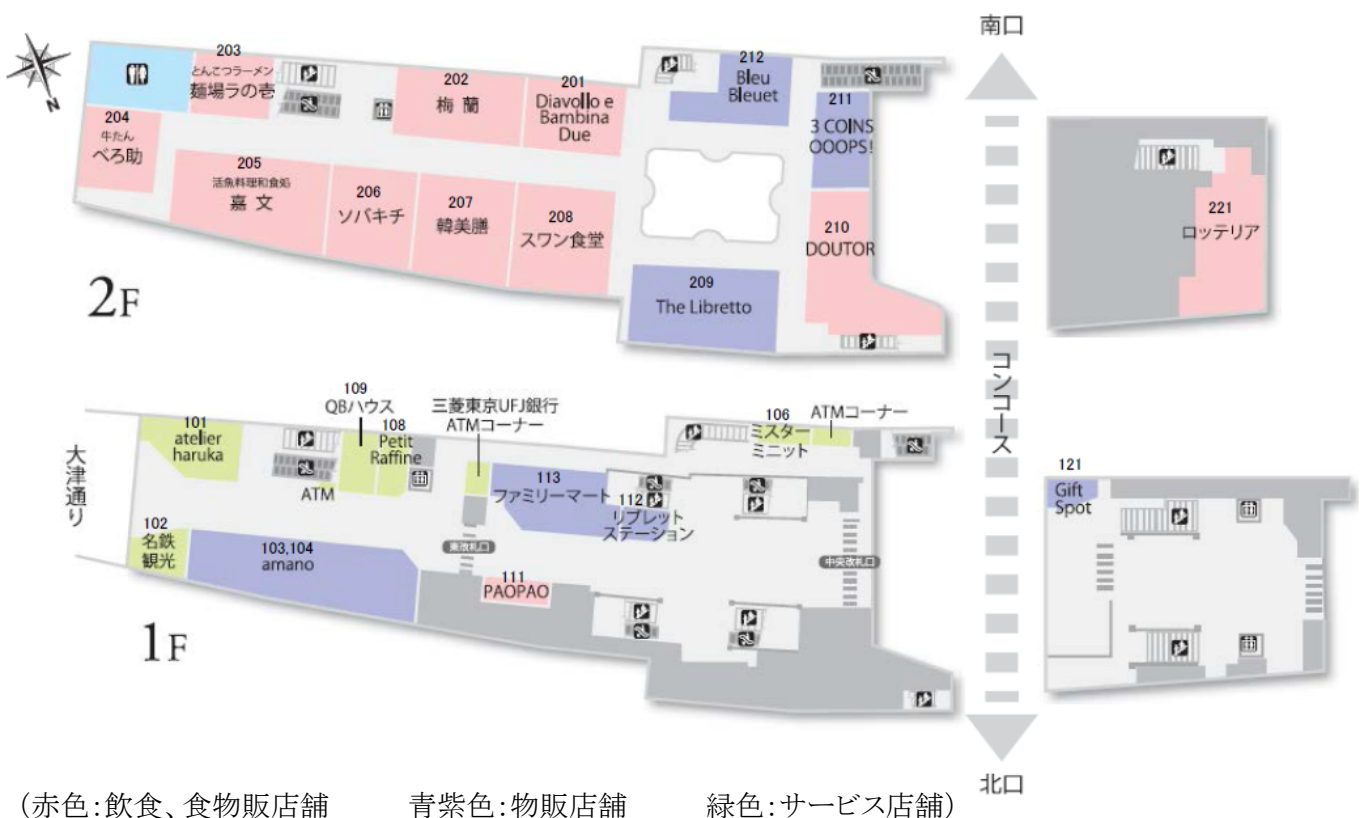

## 2. 「μPLAT 金山」の概要

- (1) オープン日 **2014年9月3日(水)**  
※一部店舗は先行して開店する予定です。
- (2) 所在地 **愛知県名古屋市熱田区金山町一丁目1番18号**
- (3) 店舗面積 **約2,100 m<sup>2</sup>(約640坪)**  
**1F 約600 m<sup>2</sup>(約180坪)、2F 約1,500 m<sup>2</sup>(約460坪)**
- (4) 店舗数 **23店舗(うち名古屋初出店・初業態6店舗、同施設新規出店11店舗)**
- (5) 想定売上 **約34億円/年**
- (6) 主な特長
  - 商業サインを分かりやすくし、駅全体が明るくなるように整備
  - 女性レストルーム内、パウダーコーナーを新設
  - MD(テナント構成)の刷新、話題性のある名古屋初出店の店舗の導入
  - 【物販】利用頻度が高く、日常的にご利用いただける店舗
  - 【飲食】モーニングからアフター5まで幅広いシーンで利用可能、話題性のある店舗も導入
  - 【サービス】駅にあると便利なりピートしてご利用いただける店舗
- (7) その他 **乗降人員156,516人(名鉄金山駅の平成25年度一日平均乗降人員)**

### 3. 商環境デザインパース

1F 東改札口方面

1F 吹抜け

2F 飲食街入口

2F 飲食街

※パースはイメージです。実際とは異なります。

### 4. フロア構成

## 5. 店舗紹介